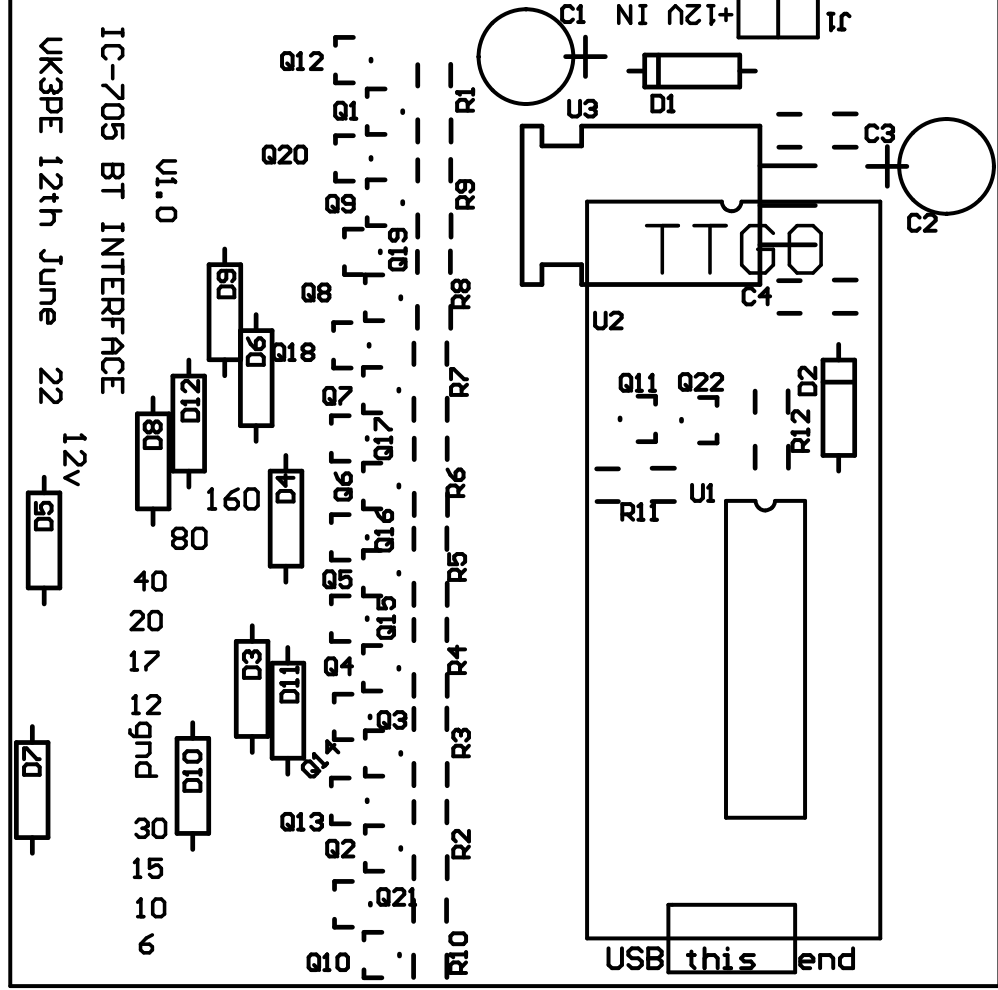

1N4148 polarity

← 5422 (mm) →